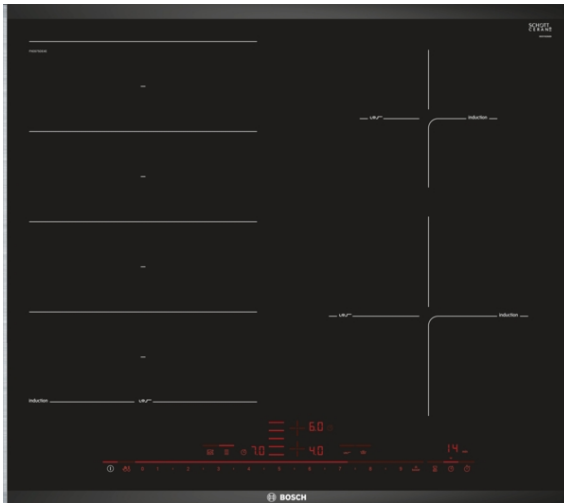

PXE675DE4E
Индукционен
Стъклокерамичен плот 60 см

- **Direct Select Premium:** директно, лесно избиране на желаната зона за готвене, мощност за и допълнителни функции.
- **PerfectFry:** за оптимално покафеняване на продукта за пържене благодарение на сензорно управление на 5 нива.
- **PerfectFry:** за оптимално покафеняване на продукта за пържене благодарение на сензорно управление на 5 нива.
- **FlexInduction зона:** гъвкава система за връзка между зоните за готвене, за да образуват непрекъсна повърхност за малки тенджери и големи съдове.
- **ComfortProfil:** елегантен, добре оформен дизайн с преден фасет и странични метални лисни.
- **Индукция:** бързо, прецизно готвене, лесно почистване и нисък енергиен разход.
- **Таймер с функция изключване:** изключва избраната готварска зона след настроеното време.
- **Индукция:** бързо, прецизно готвене, лесно почистване и нисък енергиен разход.
- **PowerBoost:** по-бързо нагряване с до 50% повече мощност.

Техническа информация

име/семејство на продукта :	Зона за готвене, керамична
Вид монтаж :	Вграден
източник на енергия :	Електрически
брой зони за готвене, използвани едновременно :	4
p-ри на нишата за монтаж (В x Ш x Д) :	51 x 560-560 x 490-500
широчина на продукта (mm) :	606
размери на уреда (mm) :	51 x 606 x 527
размери на опакован уред (В x Ш x Д) (mm) :	126 x 603 x 753
Нето тегло (kg) :	13,0
бруто тегло (kg) :	15,0
индикатор на остатъчната топлина :	Отделен
местоположение на панела за управление :	Предна част на плот
материал на основната повърхност :	стъклокерамика
цвет на повърхността :	алуминий, шлайфан, черен
цвет на рамката :	алуминий, шлайфан
сертификати за одобрение :	AENOR, CE
Дължина на захранващия кабел (cm) :	110
EAN код :	4242002939278
мощност на пети реотан (kW) :	1.4
мощност на седми реотан (kW) :	2.2
мощност на електрическата връзка (W) :	7400
Енергия (A) :	2*16; 32
напрежение :	220-240
честота (Hz) :	60; 50